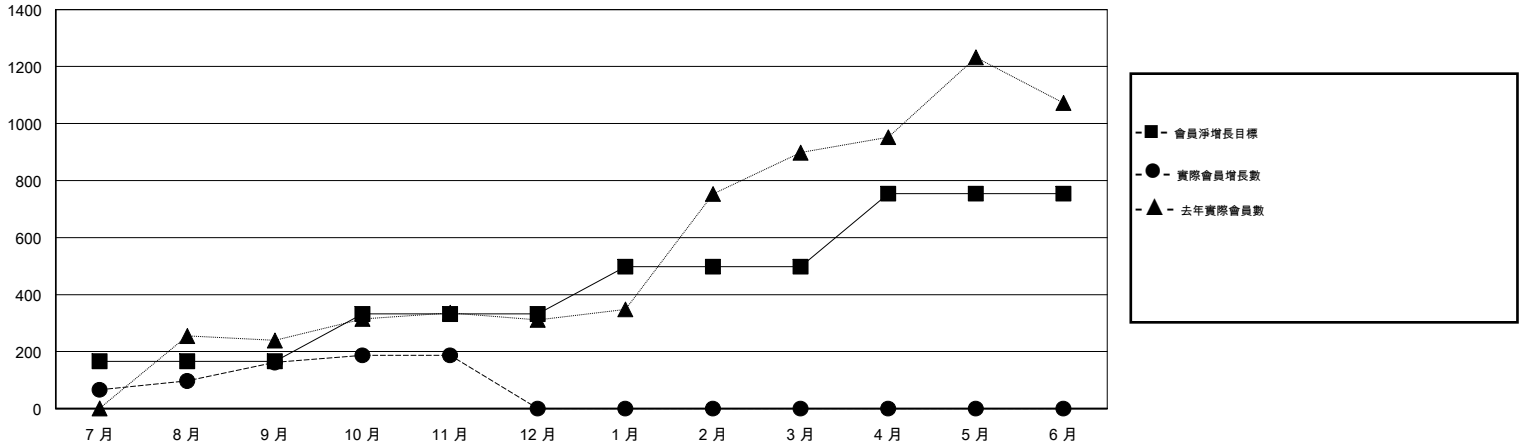

# MONTHLY MEMBERSHIP PROGRESS REPORT

District 383

Results as of: 11/30/2017

GMT: ZIYU LIN

地點 CHINA

GMT憲章區

分會			
成果 2017-2018			
季	新分會目標	新會	會員流失的分會
7月/8月/9月	8	0	0
10月/11月/12月	8	1	0
1月/2月/3月	8	0	0
4月/5月/6月	10	0	0

位會員@每位須繳			
成果 2017-2018			
季	會員淨增長目標	實際會員增長數	實際退會會員 (包括轉會)
7月/8月/9月	166	269	93
10月/11月/12月	166	25	0
1月/2月/3月	166	0	0
4月/5月/6月	256	0	0

目標與實際新會累積

目標和實際會員累積

已取消的分會: 0

47 CLUBS OF 120 增添1位或以上的新會員

性別分佈

男 2,209 (64.03%)  
 女 1,241 (35.97%)  
 年度女性會員百分比目標: 40%