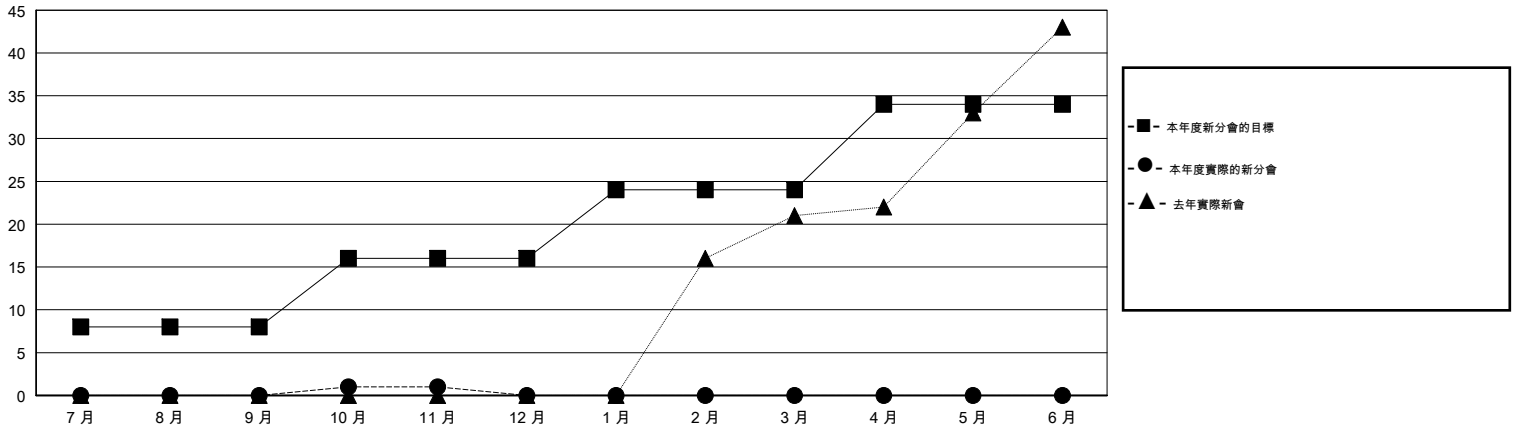

# MONTHLY MEMBERSHIP PROGRESS REPORT

District 383

Results as of: 11/30/2017

GMT: ZIYU LIN

地點 CHINA

GMT憲章區

分會			
成果 2017-2018			
季	新分會目標	新會	會員流失的分會
7月/8月/9月	8	0	0
10月/11月/12月	8	1	0
1月/2月/3月	8	0	0
4月/5月/6月	10	0	0

位會員@每位須繳			
成果 2017-2018			
季	會員淨增長目標	實際會員增長數	實際退會會員 (包括轉會)
7月/8月/9月	166	269	93
10月/11月/12月	166	25	0
1月/2月/3月	166	0	0
4月/5月/6月	256	0	0

目標與實際新會累積

目標和實際會員累積

已取消的分會: 0

47 CLUBS OF 120 增添1位或以上的新會員

性別分佈

男 2,209 (64.03%)  
 女 1,241 (35.97%)  
 年度女性會員百分比目標: 40%